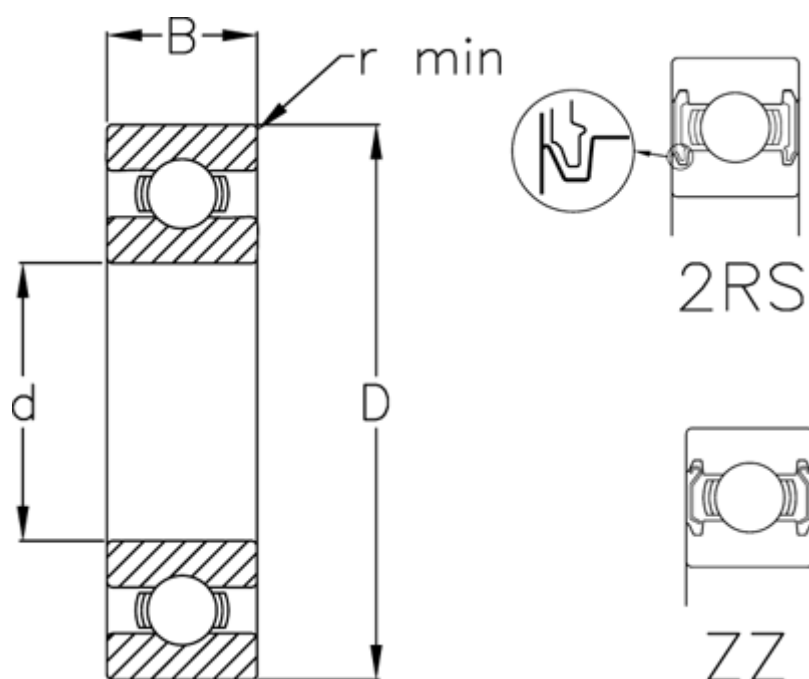

Varenummer: 5480035010079

Beskrivelse: Enradede sporkugleleje 6907 2RS USDA H1
d=35 D=55 B=10 rustfast/spec. fedt

Mål

B = 10

d = 35

D = 55

Dynamisk belastning C (kN) = 11.2

Max. o/min fedtsmurt = 12000

Max. o/min oliesmurt = 15000

r min = 0.6

Statisk belastning C0 (kN) = 7.45

Vægt (kg) = 0.074